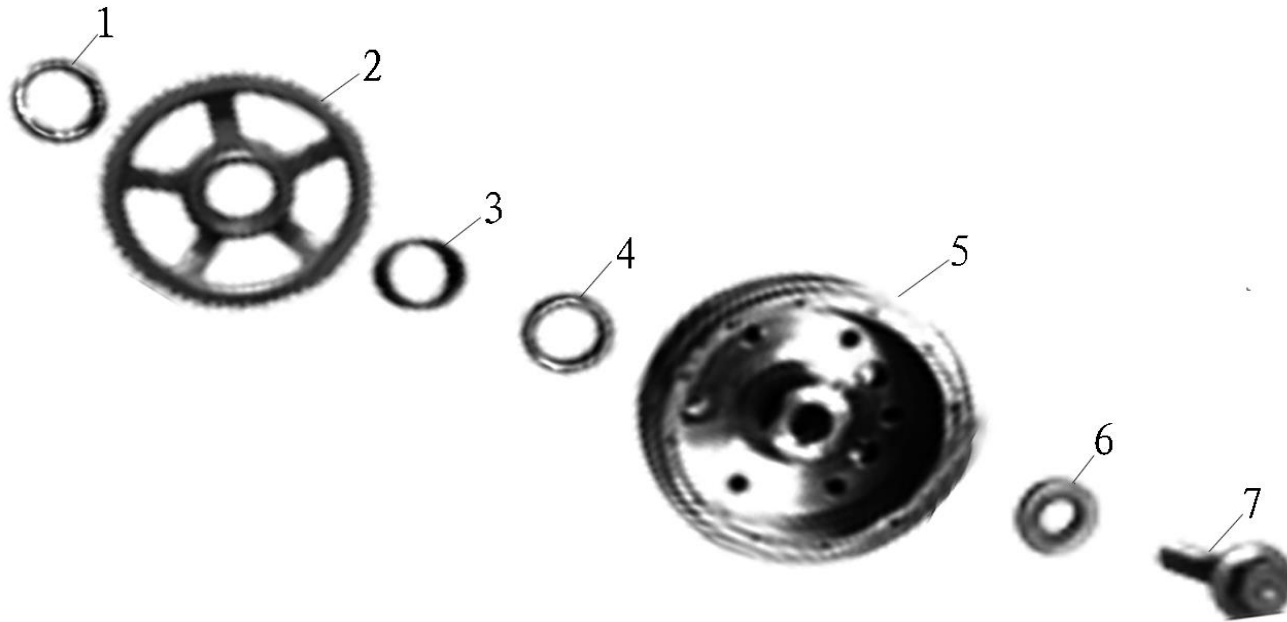

E-8 : MAGNETO

NO	PARTCODE	DESCRIPTION	QTY	REMARK
1	72040358	WASHER 30 X 42 X 5.7	1	
2	15110018	GEAR ASSY, START CLUTCH	1	
3	70090092	BEARING, ROLL PIN	1	
4	72040359	WASHER 29.2 X 38.5 X 3.7	1	
5	31150089	ROTOR ASSY, MAGNETO	1	
6	72040360	WASHER 12.6 X 30 X 5	1	
7	72011367	BOLT M12 X 1.25-50	1