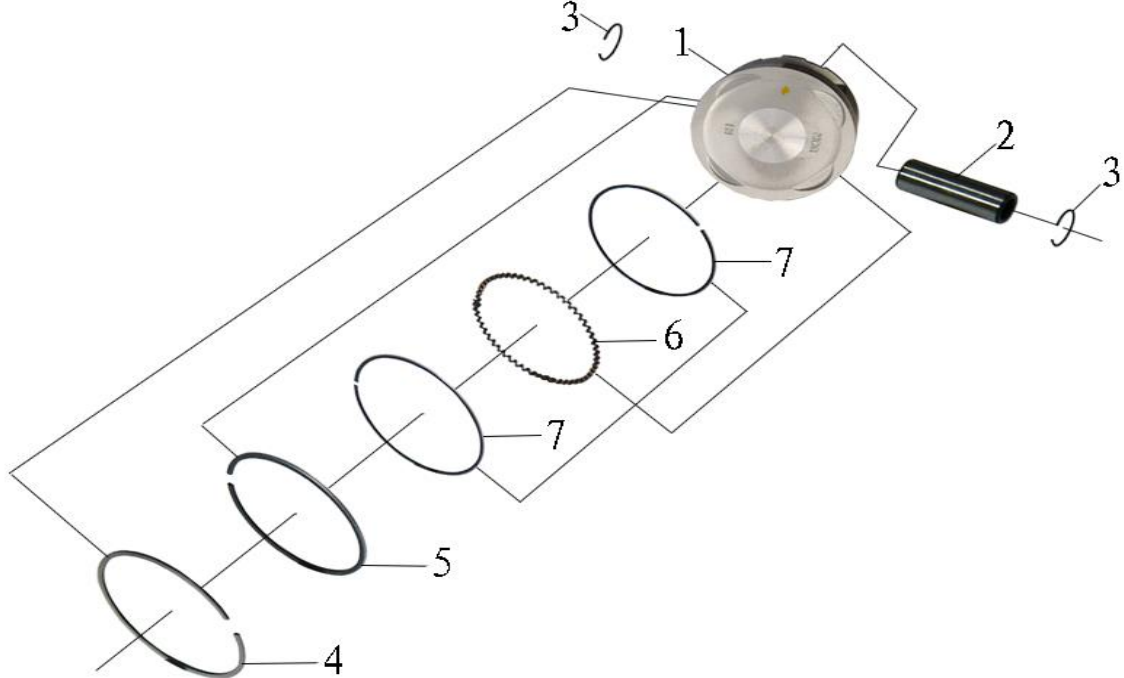

E-4 : PISTON & PISTON RING

NO	PARTCODE	DESCRIPTION	QTY	REMARK
1	21020061	PISTON	1	
2	21040023	PIN PISTON	1	
3	72080065	CLIP,PISTON PIN	2	
4	21030586	PISTON RING I	1	
5		PISTON RING II	1	
6		OIL CUP	1	
7		SIDE RING	2