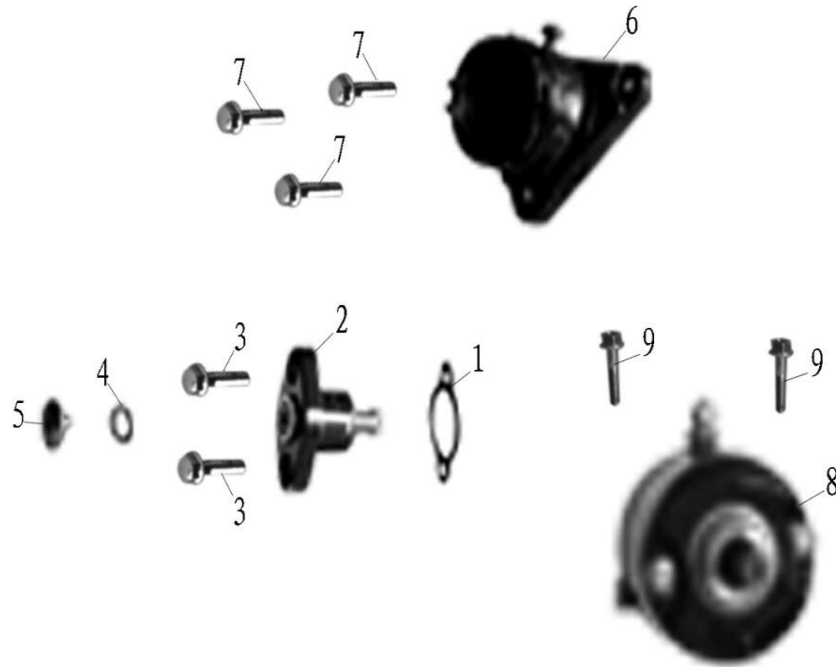

E-7 : ENTER WINDPIPE & TENSIONING DEVICE & START MOTOR

NO	PARTCODE	DESCRIPTION	QTY	REMARK
1	72130393	Tension ware gasket	1	
2	15150005	Tensioning Device	1	
3	72010157	BOLT M6x16	2	
4	15150013	Adjust WASHER	1	
5	72010157	Adjust screw	1	
6	18030808	Enter windpipe	1	
7	72010163	BOLT M6x25	3	
8	31160114	Starting motor	1	
9	72010163	BOLT M6x25	2