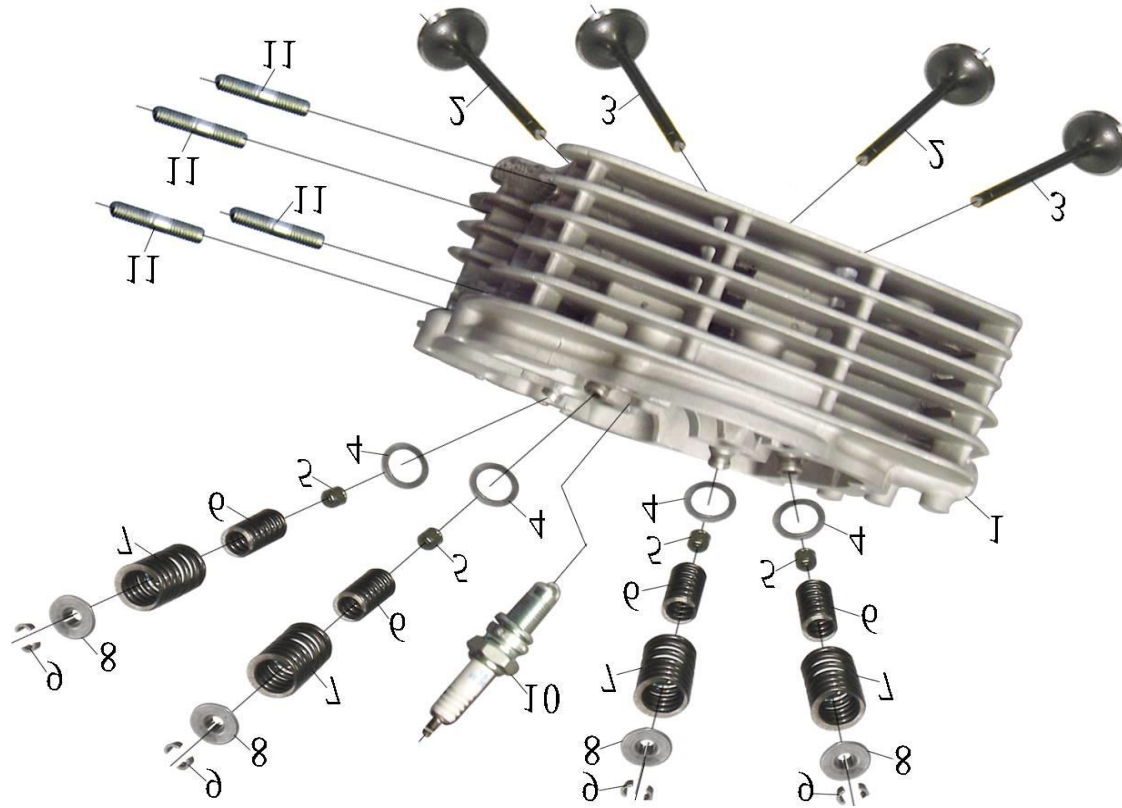

E-1 : L.CRANKCASE & R.CRANKCASE

NO	PARTCODE	DESCRIPTION	QTY	REMARK
14	70090087	BEARING(62/22YAB/C3)	1	
15	72110096	OIL-SEAL18x34x5	1	
16	70090088	BEARING(60/18RLYAB)	1	
17	73131479	CIRCLIP,MAINSHAFT BEARING	1	
18	72011368	BOLT M6x16	2	
19	11060005	ASSEMBLY,OIL FILTER SCREEN	1	
20	72010157	BOLT M6x16	1	
21	72060092	DOWEL PIN 10x16	2	
22	72130390	GASKET,CRANKCASE	1	
23	12010078	ASSEMBLY,CONNECTING ROD	1	
24	21090003	BALANCE SHAFT	1	
25	15030104	ASSEMBLY,COUNTERSHAFT	1	
26	15020080	MAIN SHAFT ASSY	1	
27	15050043	GEARSHIFT DRUM	1	
28	15140017	LEFT FORK,COUNTERSHAFT	1	
29	15140018	CENTER FORK,MAINSHAFT	1	
30	15140019	RIGHT FORK,COUNTERSHAFT	1	
31	15140020	SHAFT,FORK	1	
32	15070043	ASSEMBKY,GEARSHIFT LEVER	1	
33	72010169	BOLT M6x35	4	
34	72010392	BOLT M6x65	5	
35	72010173	BOLT M6x50	3	
36	72010176	BOLT M6x80	1	
37		PIN 3x9.6	1	
38	15090009	STOPPING PLATE	1	
39	72011370	BOLT M6x20	1	
40	15110020		1	
41	73131476		2	
42	72010163	BOLT M6x25	1	

E-2 : CYLINDER BLOCK & CYLINDER HEAD

NO	PARTCODE	DESCRIPTION	QTY	REMARK
1	72060091	DOWEL PIN ϕ 10.5x12x20	2	
2	72130389	GASKET,CYLINDER BLOCK	1	
3	27010175	ASSEMBLY,CYLINDER BLOCK	1	
4	72040368	WASHER10.3x18.6x2	4	
5	72011371	BOLT M10x1.25-100	4	
6	72010388	BOLT M6x32	2	
7	72011372	BOLT M10x1.25-86	2	
8	72011373	BOLT M10x1.25-118	1	
9	72011376	BOLT M10x1.25-99	1	
10	72060091	DOWEL PIN10.5x12x20	2	
11	73011167	GUIDE STARTER CHAIN	1	
12	15160015	CHAIN,TIMING	1	
13	72130381	GASKET ASSEMBLY,CYLINDER HEAD	1	
14	22010395	CYLINDER HEAD ASSEMBLY	1	
15	72040369	WASHER10.3x20.8x3	3	
16	72040370	WASHER10.3x25x4	1	
17	72020359	NUT M10x1.25	4	

E-3 : VALVE, INTAKE & VALVE, EXHAUST

NO	PARTCODE	DESCRIPTION	QTY	REMARK
1	22010395	CYLINDER HEAD	1	
2	22020043	VALVE INTAKE	2	
3	22020044	VALVE EXHAUST	2	
4	72040365	WASHER 18.5x25.5x1	4	
5	72110026	OIL SEAL, VALVE STEM	4	
6	72120082	SPRING VALVE INNER	4	
7	72120083	SPRING VALVE OUTER	4	
8	22030003	RETAINER, VALVESPRING, UPPER	4	
9	22040003	COTTER, VALVE	4	
10	31170020	SPARK PLUG	1	
11	72010514	BOLT STUD	4	