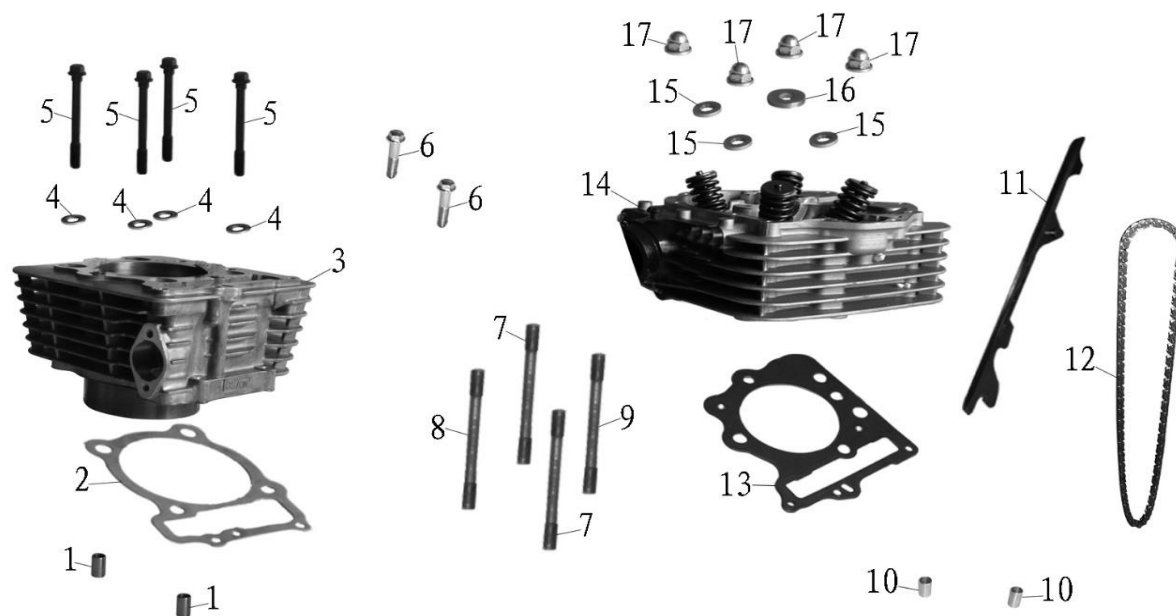

ENGINE PART

E-1 : L.CRANKCASE & R.CRANKCASE

NO	PARTCODE	DESCRIPTION	QTY	REMARK
1	11010287	ASSEMBLY,LEFT CRANKCASE	1	
2	70090086	BEARING(6203)	1	
3	70090085	BEARING(MR5525)	1	
4	70090084	BEARING(63/13YAB)	1	
5	70090059	NEEDLE BEARING(HK1210)	1	
6	72011363	BOLT M8x41	1	
7	72011364	STUD M6x63	1	
8	72040362	WASHER 10.2x14x1	1	
9	73130519	CABLE ASSEMBLY,GEAR INDICATION	1	
10	72040159	WASHER 12.2x20x1.5	1	
11	72010582	BOLT M12x1.5	1	
12	12010271	ASSEMBLY,LEFT CRANKCASE	1	
13	70090083	BEARING(6302YAB)	1	

E-2 : CYLINDER BLOCK & CYLINDER HEAD

NO	PARTCODE	DESCRIPTION	QTY	REMARK
1	72060091	DOWEL PIN ϕ 10.5x12x20	2	
2	72130389	GASKET,CYLINDER BLOCK	1	
3	27010175	ASSEMBLY,CYLINDER BLOCK	1	
4	72040368	WASHER10.3x18.6x2	4	
5	72011371	BOLT M10x1.25-100	4	
6	72010388	BOLT M6x32	2	
7	72011372	BOLT M10x1.25-86	2	
8	72011373	BOLT M10x1.25-118	1	
9	72011376	BOLT M10x1.25-99	1	
10	72060091	DOWEL PIN10.5x12x20	2	
11	73011167	GUIDE STARTER CHAIN	1	
12	15160015	CHAIN,TIMING	1	
13	72130381	GASKET ASSEMBLY,CYLINDER HEAD	1	
14	22010395	CYLINDER HEAD ASSEMBLY	1	
15	72040369	WASHER10.3x20.8x3	3	
16	72040370	WASHER10.3x25x4	1	
17	72020359	NUT M10x1.25	4	